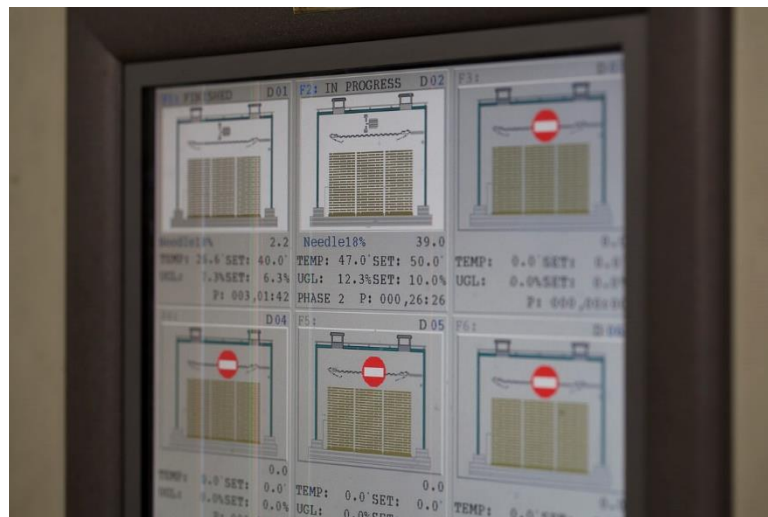

Как защитить паллеты от синевы и плесени?

Для предотвращения распространения древесных и растительных вредителей деревянные паллеты подвергаются сушке или фитосанитарной обработке по международному стандарту [ISPM 15](#).

Согласно [ISPM 15](#), деревянные паллеты должны быть подвергнуты тепловой обработке, где минимальная температура 56°C.

Минимальная температура 56°C в глубине древесины в течение как минимум 30 мин. была выбрана на основе документированных данных, показывающих, что такие условия являются летальными для широкого спектра вредных организмов, в том числе для грибов, порождающих синеву или плесень.

Подробнее читайте в наших авторских статьях:

[О безопасности синевы на паллетах](#)

[Отличие сушки от фитосанитарной обработки](#)